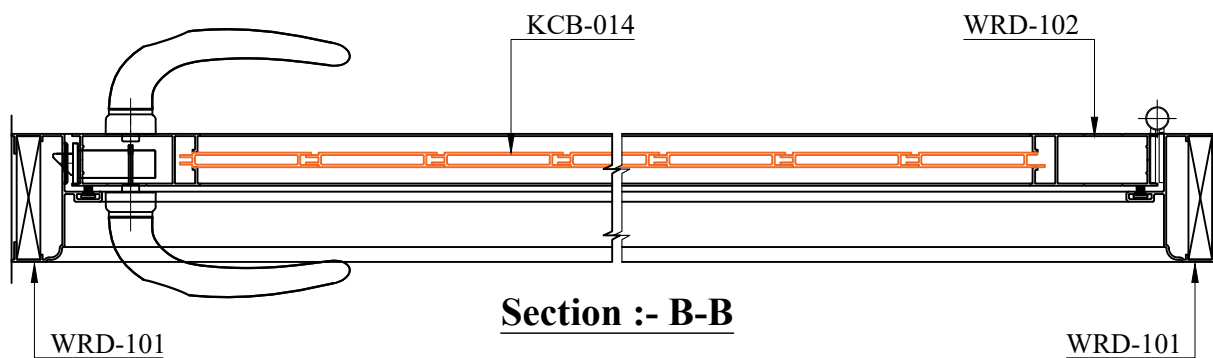

Bathroom Door

Item	Size	Q.T
70SM-1011	57 mm	02
Rivet	$\frac{1}{8} \times \frac{1}{2}$	08
Rivet	$\frac{1}{8} \times \frac{1}{2}$	08
Screw	2" PH	14
Wall plug	6 size	08
Hinge	3"	02
Tower Bolt	-	02
End Cap	-	14
Handle	-	02
Threaded bar	Ø5mm - 600mm	02

Section :- A-A

Section :- B-B