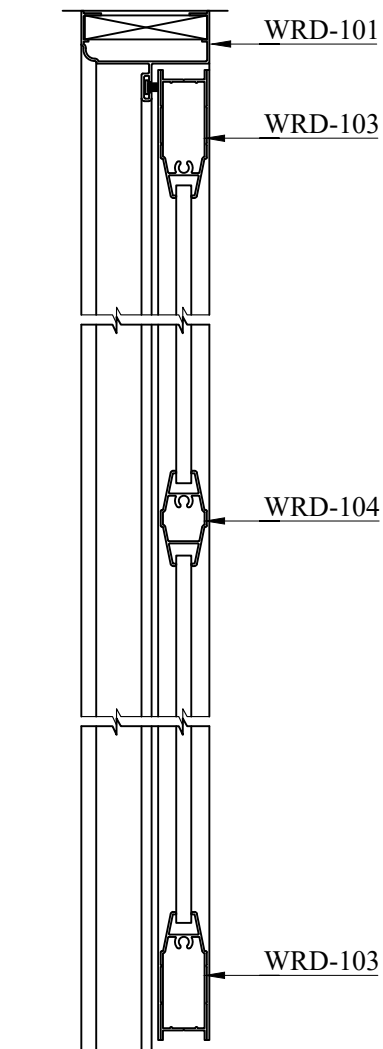

Bathroom Door

Item	Size	Q.T
70SM-1011	57 mm	02
Rivet	$\frac{1}{8} \times \frac{1}{2}$	08
Rivet	$\frac{1}{8} \times \frac{1}{2}$	08
Screw	2" PH	14
Wall plug	6 size	08
Hinge	3"	02
Tower Bolt	-	02
End Cap	-	14
Handle	-	02
Threaded bar	Ø5mm - 600mm	02

Section :- A-A

Section :- B-B