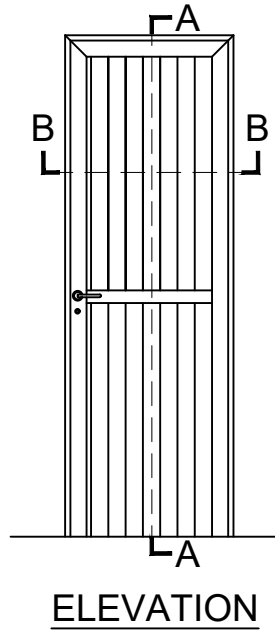

Bathroom Door

Item	Size	Q.T
70SM-1011	57 mm	02
Rivet	$\frac{1}{8} \times \frac{1}{2}$	08
Rivet	$\frac{1}{8} \times \frac{1}{2}$	08
Screw	2" PH	14
Wall plug	6 size	08
Hinge	3"	02
Tower Bolt	-	02
End Cap	-	14
Handle	-	02
Threaded bar	Ø5mm - 600mm	02

Section :- A-A

Section :- B-B