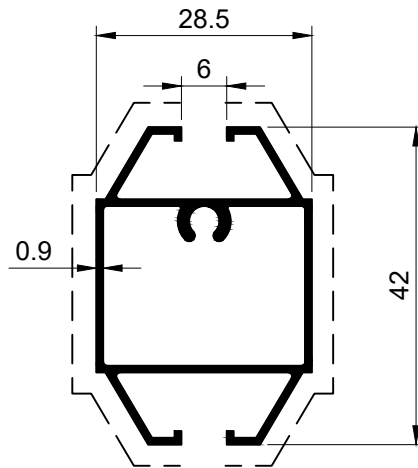

Bathroom / Room Door Profiles

SECTION NO. - WRD-201
EST. WEIGHT - 0.413 KG./M.

SECTION NO. - WRD-202
EST. WEIGHT - 0.545 KG./M.

SECTION NO. - WRD-203
EST. WEIGHT - 0.477 KG./M.

SECTION NO. - WRD-204
EST. WEIGHT - 0.436 KG./M.

SECTION NO. - WRD-206
EST. WEIGHT - 0.911 KG./M.

SECTION NO. - WRD-205
EST. WEIGHT - 0.682 KG./M.