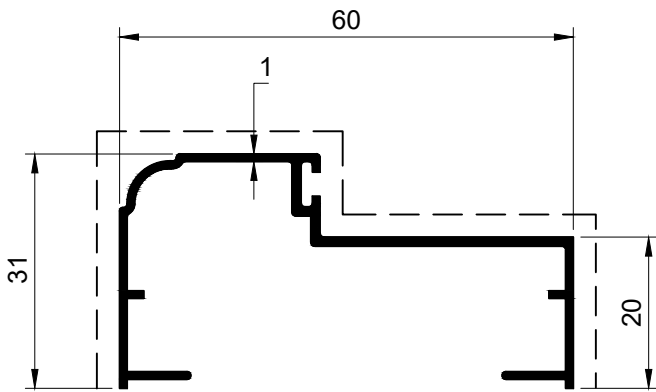

Bathroom / Room Door Profiles

SECTION NO. - WRD-201
EST. WEIGHT - 0.413 KG./M.

SECTION NO. - WRD-202
EST. WEIGHT - 0.545 KG./M.

SECTION NO. - WRD-203
EST. WEIGHT - 0.477 KG./M.

SECTION NO. - WRD-204
EST. WEIGHT - 0.436 KG./M.

SECTION NO. - WRD-206
EST. WEIGHT - 0.911 KG./M.

SECTION NO. - WRD-205
EST. WEIGHT - 0.682 KG./M.