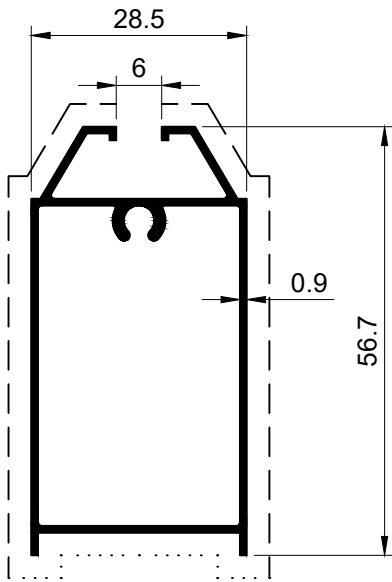

Bathroom / Room Door Profiles

SECTION NO. - WRD-201
EST. WEIGHT - 0.413 KG./M.

SECTION NO. - WRD-202
EST. WEIGHT - 0.545 KG./M.

SECTION NO. - WRD-203
EST. WEIGHT - 0.477 KG./M.

SECTION NO. - WRD-204
EST. WEIGHT - 0.436 KG./M.

SECTION NO. - WRD-206
EST. WEIGHT - 0.911 KG./M.

SECTION NO. - WRD-205
EST. WEIGHT - 0.682 KG./M.