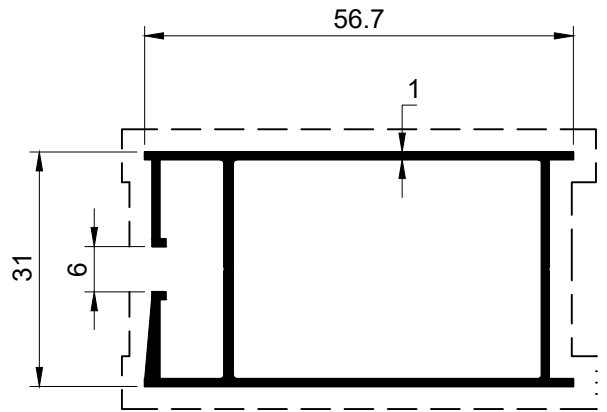

Bathroom / Room Door Profiles

SECTION NO. - WRD-201
EST. WEIGHT - 0.413 KG./M.

SECTION NO. - WRD-202
EST. WEIGHT - 0.545 KG./M.

SECTION NO. - WRD-203
EST. WEIGHT - 0.477 KG./M.

SECTION NO. - WRD-204
EST. WEIGHT - 0.436 KG./M.

SECTION NO. - WRD-206
EST. WEIGHT - 0.911 KG./M.

SECTION NO. - WRD-205
EST. WEIGHT - 0.682 KG./M.