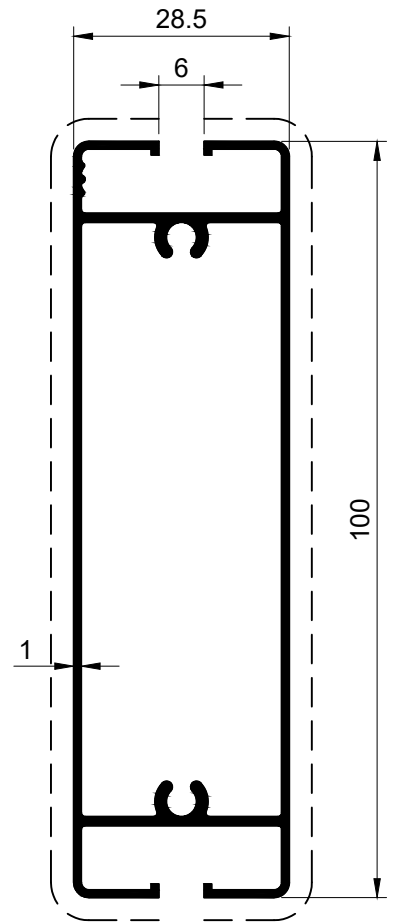

Bathroom / Room Door Profiles

SECTION NO. - WRD-201
EST. WEIGHT - 0.413 KG./M.

SECTION NO. - WRD-202
EST. WEIGHT - 0.545 KG./M.

SECTION NO. - WRD-203
EST. WEIGHT - 0.477 KG./M.

SECTION NO. - WRD-204
EST. WEIGHT - 0.436 KG./M.

SECTION NO. - WRD-206
EST. WEIGHT - 0.911 KG./M.

SECTION NO. - WRD-205
EST. WEIGHT - 0.682 KG./M.