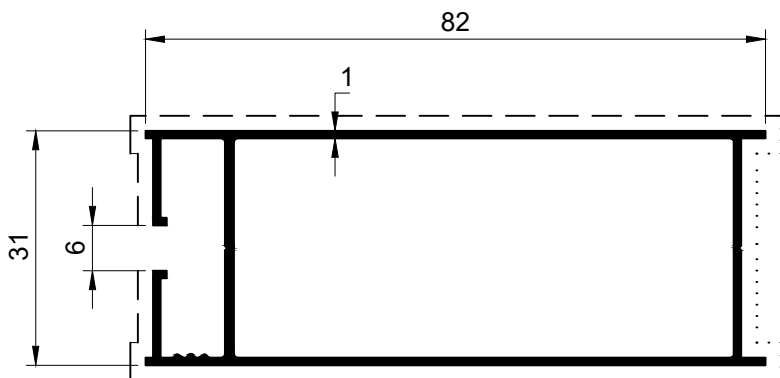

Bathroom / Room Door Profiles

SECTION NO. - WRD-201
EST. WEIGHT - 0.413 KG./M.

SECTION NO. - WRD-202
EST. WEIGHT - 0.545 KG./M.

SECTION NO. - WRD-203
EST. WEIGHT - 0.477 KG./M.

SECTION NO. - WRD-204
EST. WEIGHT - 0.436 KG./M.

SECTION NO. - WRD-206
EST. WEIGHT - 0.911 KG./M.

SECTION NO. - WRD-205
EST. WEIGHT - 0.682 KG./M.